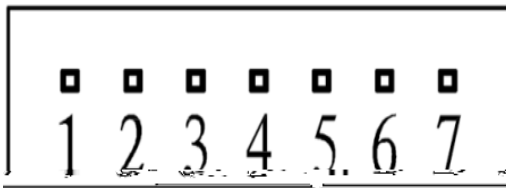

1 RESET 10 IP

2 P ( ) S ( )

P

S 1 100

3 DATE INTERFACE

1	R	
2	Y	
3	G	
4	VCC	
5	T	485A/232TX/UART TX
6	R	485B/232RX/UART RX
7	GND